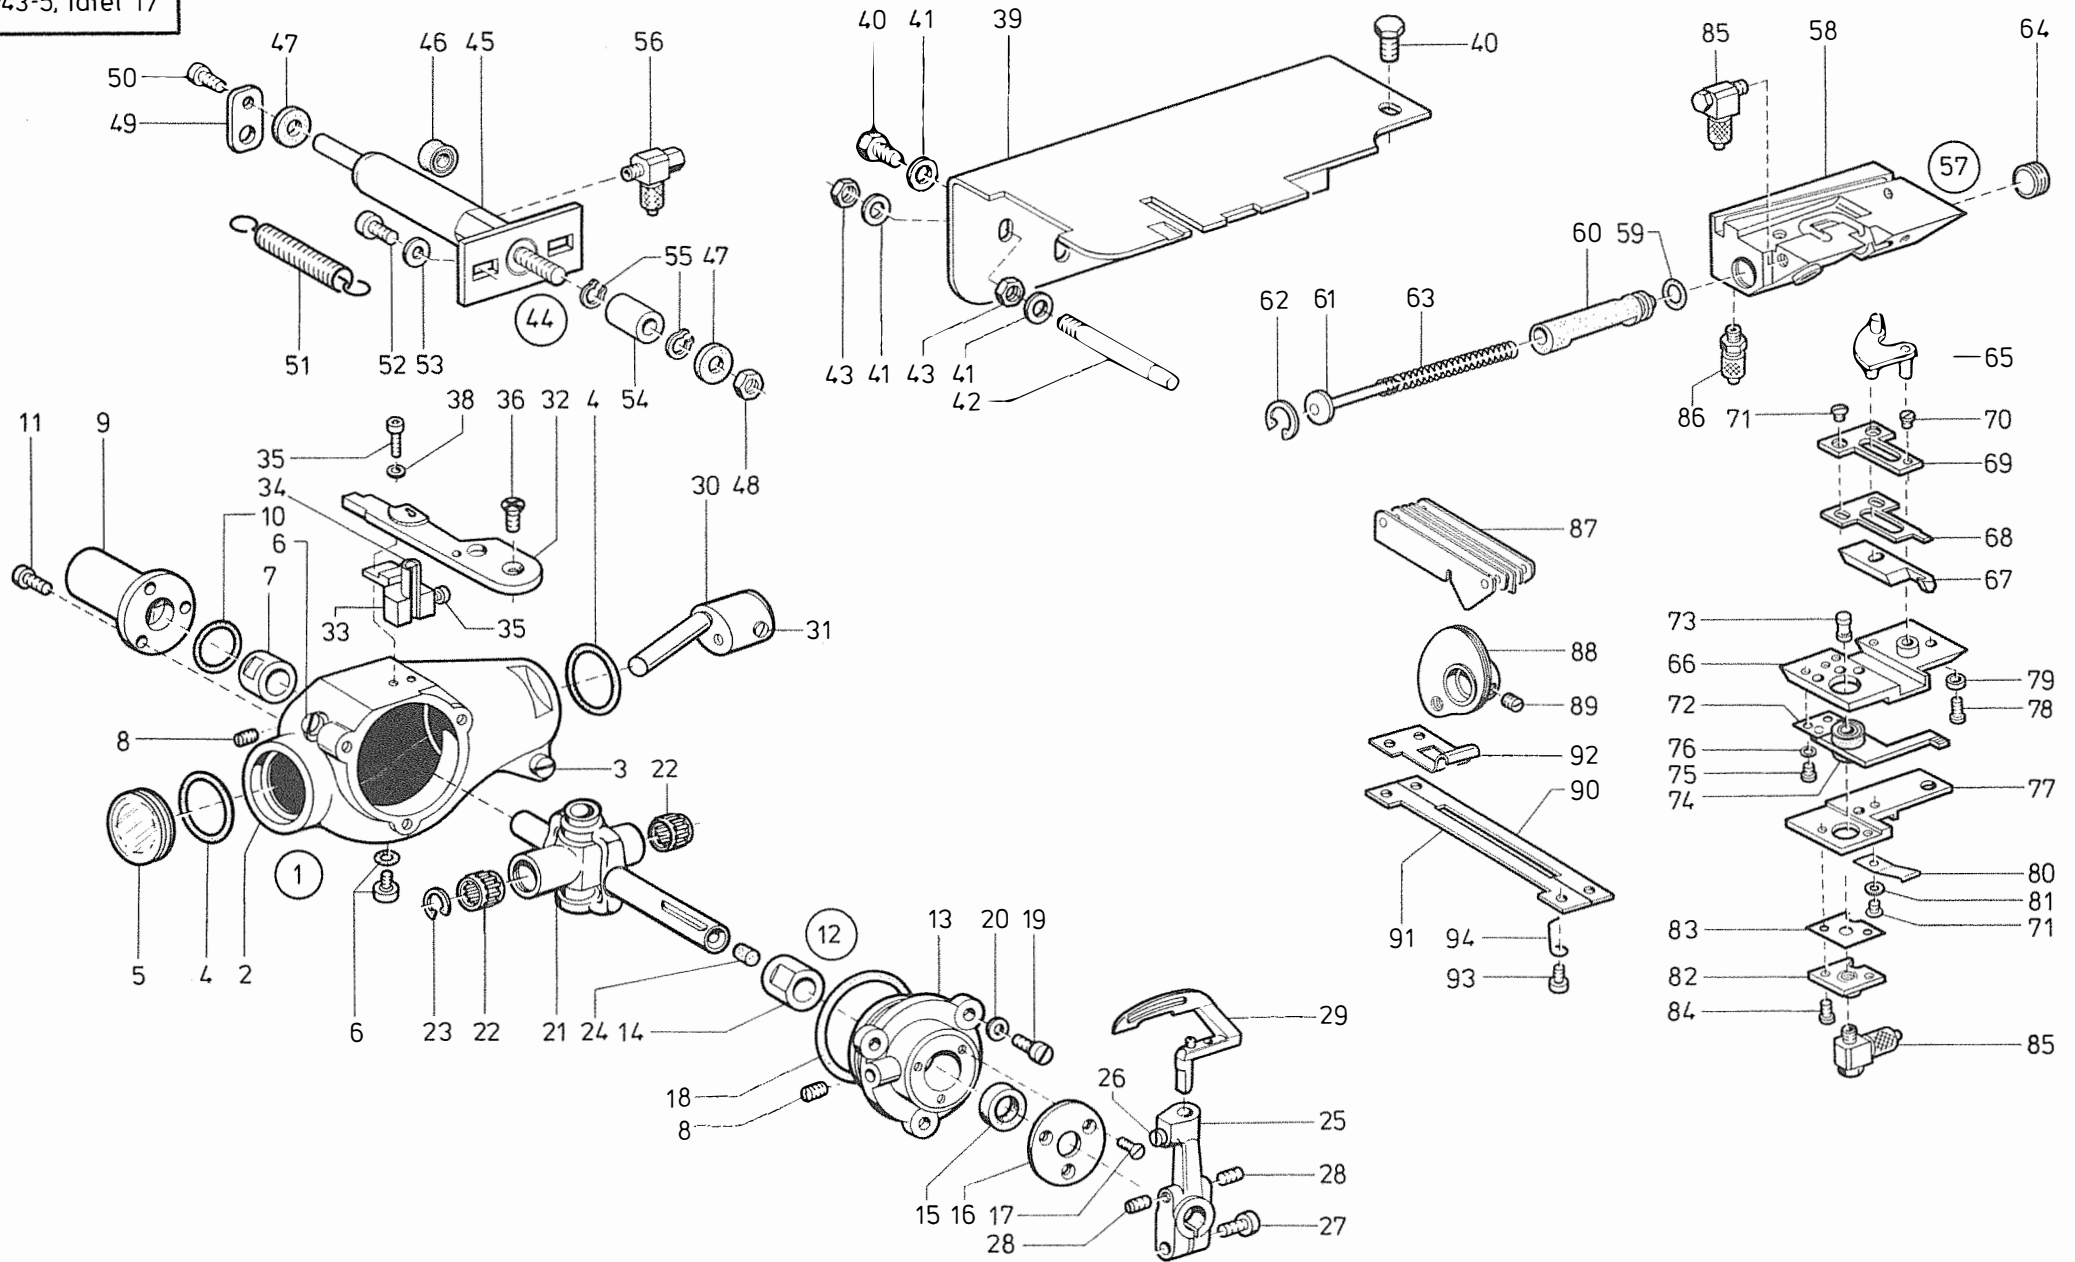

Pos. Det.	Teile Nr. Part No.	Benennung	Denomination	Pos. Det.	Teile Nr. Part No.	Benennung	Denomination	Pos. Det.	Teile Nr. Part No.	Benennung	Denomination
		DÜRKOPP 935-933-5	DÜRKOPP 935-933-5								
1	93379751	Gehäuse kpl. (best. aus Pos. 2, 3, 4, 5, 6, 7, 8, 9, 10, 11, 12, 18, 19, 20, 30)	Housing cpl. (cons. of pos. 2, 3, 4, 5, 6, 7, 8, 9, 10, 11, 12, 18, 19, 20, 30)	34	93379787	Nadelschutz	Needle protector	75	902729	Zyl.-Schraube	Cyl. head screw
2	933294	Gehäuse	Housing	35	933335	Zyl.-Schraube	Cyl. head screw	76	57010373	Scheibe	Washer
3	650347	Zyl.-Schraube	Cyl. head screw	36	216134	Senkschraube	Countersunk screw	77	93379642	Abdeckplatte	Cover plate
4	21651	Gummiring	Rubber ring	38	1005233	Scheibe	Washer	78	1001360	Zyl.-Schraube	Cyl. head screw
5	211633	Schauglas	Sight glass	39	93379542	Haltewinkel	Retaining square	79	93379773	Hülse	Sleeve
6	933300k	Zyl.-Schraube	Cyl. head screw	40	9424586	6kt.-Schraube	Hexagonal screw	80	93379645	Blattfeder	Leaf spring
7	933301	Lager	Bearing	41	557263	Scheibe	Washer	81	913629	Scheibe	Washer
8	2235047	Gewindestift	Threaded stud	42	9351757	Stift	Pin	82	93379648	Platte	Plate
9	93379752	Stütze	Stay	43	2113028	6kt.-Mutter	Hexagonal nut	83	93379652	Dichtung	Gasket
10	26512	Gummiring	Rubber ring	44	9351872	Zylinder kpl. (best. aus Pos. 45 bis 50, 52 bis 55)	Cylinder cpl. (cons. of pos. 45 up to 50, 52 up to 55)	84	55860	Zyl.-Schraube	Cyl. head screw
11	237624	Zyl.-Schraube	Cyl. head screw	45	93379693	Zylinderrohr	Cylinder tube	85	746768	Schl.-L-Verschr.	Hose L-coupling screw
12	933307	Gehäusedeckel kpl. (best. aus Pos. 8, 13, 14, 15, 16, 17)	Housing cover cpl. (cons. of pos. 8, 13, 14, 15, 16, 17)	46	21154075	Lippenring	Lip seal	86	7422244	Schl.-Verschr.	Hose coupling screw
13	933308	Gehäusedeckel	Housing cover	47	7421556	Scheibe	Washer	87	93379761	Fadenführung	Thread guidance
14	933309	Lager	Bearing	48	21160	6kt.-Mutter	Hexagonal nut	88	933616	Geberscheibe kpl. (mit Pos. 89)	Take-up lever disc cpl. (with pos. 89)
15	933311	Nutring	Grooving ring	49	93378902	Lasche	Shackle	89	147203	Gewindestift	Threaded stud
16	933312	Abdeckblech	Cover plate	50	570912	Zyl.-Schraube	Cyl. head screw	90	93379776	Trägerblech	Supporting plate
17	216496	Senkschraube	Countersunk screw	51	7461507	Zugfeder	Draw spring	91	93379775	Trägerblech	Supporting plate
18	933314	Gummiring	Rubber ring	52	746879	Zyl.-Schraube	Cyl. head screw	92	93379777	Feder	Leaf spring
19	216120	Zyl.-Schraube	Cyl. head screw	53	024275	Scheibe	Washer	93	223700	Zyl.-Schraube	Cyl. head screw
20	5691895	Scheibe	Washer	54	9351891	Buchse	Bush	94	93379778	Feder	Spring
21	933318k	Lagerschwinge kpl. (mit Pos. 22, 23, 24)	Bearing rocker cpl. (with pos. 22, 23, 24)	55	211518	Greifring	Grip ring				
22	211408	Nadelkranz	Needle collar	56	797413	Drosselventil	Throttle valve				
23	933324	Sicher.-Ring	Circlip	57	9351771	Fadenschere kpl. (best. aus Pos. 58 bis 86)	Thread scissors cpl. (cons. of pos. 58 up to 86)				
24	216288	Gummistopfen	Rubber plug	58	93379574	Zylinder bock	Cylinder stand				
25	965527	Greiferbock kpl. (mit Pos. 26, 27, 28)	Hook stand cpl. (with pos. 26, 27, 28)	59	93322527	Gummiring	Rubber ring				
26	91192	Zyl.-Schraube	Cyl. head screw	60	9351779	Kolben	Piston				
27	21646	Zyl.-Schraube	Cyl. head screw	61	93322531	Scheibe	Washer				
28	270256	Gewindestift	Threaded stud	62	933324	Sicher.-Ring	Circlip				
29	933337a	Greifer	Looper	63	93322537	Druckfeder	Pressure spring				
30	933288	Taumelbolzen kpl. (mit Pos. 31)	Tumbling bolt cpl. (with pos. 31)	64	93379602	Gewindestift	Threaded stud				
31	223646	Gewindestift	Threaded stud	65	93322545	Hebel	Lever				
32	9351722	Stichplatte	Throat plate	66	93322552	Abdeckplatte	Cover plate				
33	93379789	Lagerbock	Bearing block	67	9351807	Gegenmesser	Counter knife				
				68	93322562	Messer	Knife				
				69	93322564	Andrückblech	Pressing plate				
				70	5565056	Zyl.-Schraube	Cyl. head screw				
				71	93322567	Linsenschraube	Fillister head screw				
				72	93379632	Fadenklemme	Thread clamp				
				73	93379637	Bolzen	Bolt				
				74	74425164	Topfmanschette	Packing