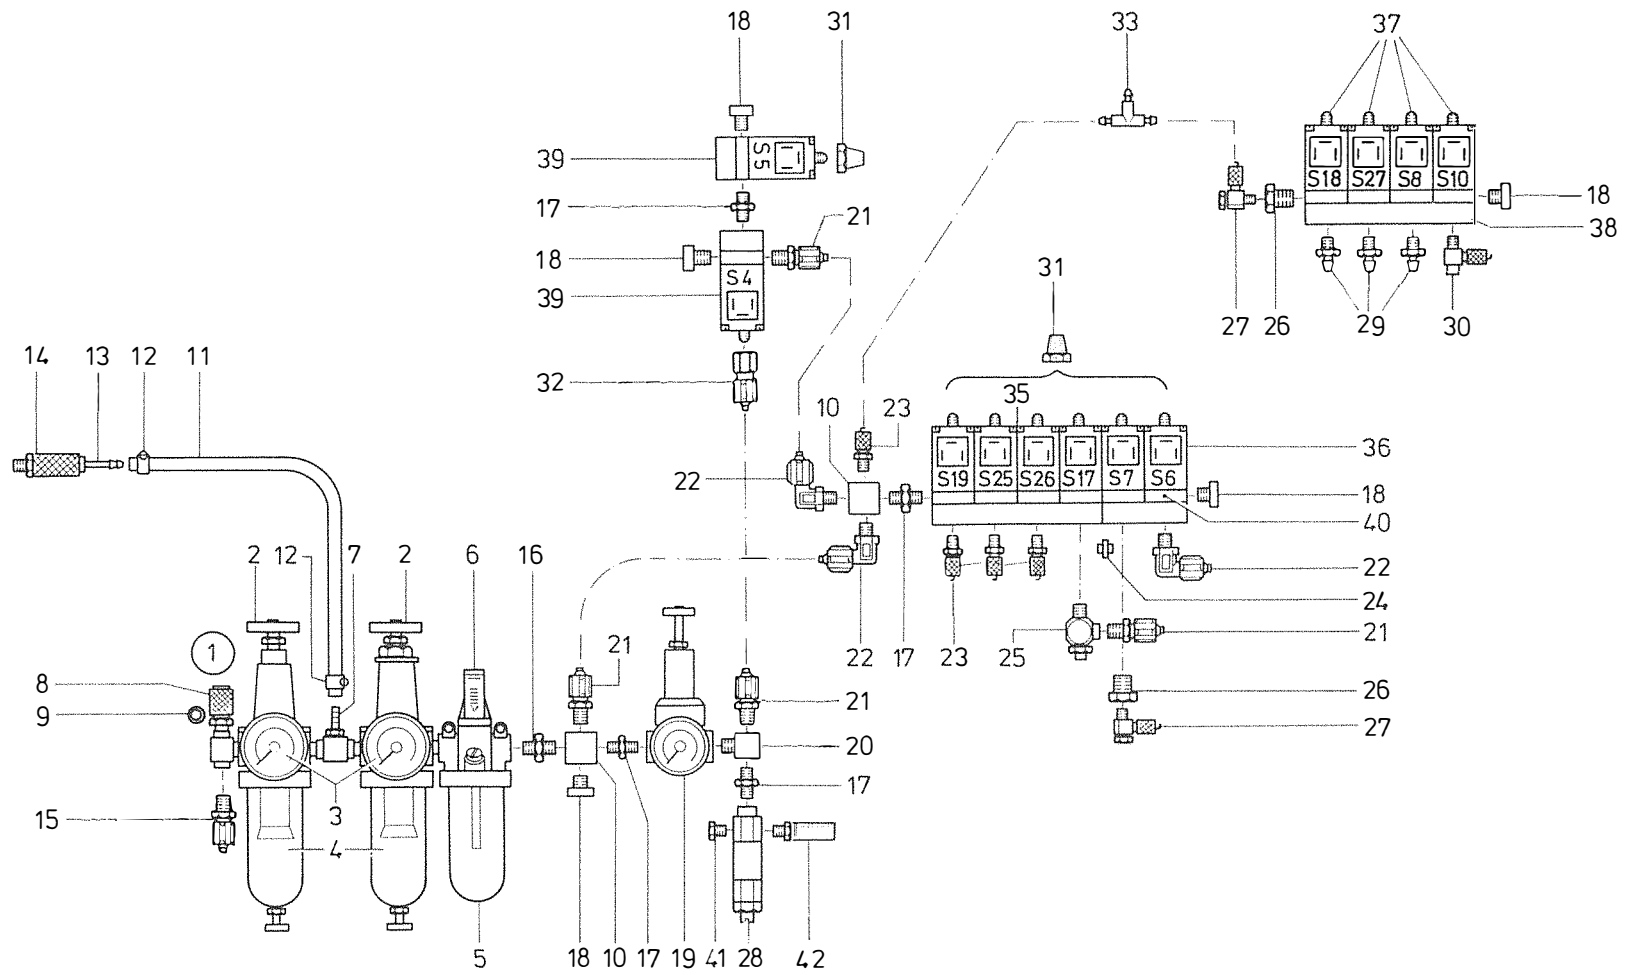

Pos. Det.	Teile Nr. Part No.	Benennung	Denomination
		Pneumatikteile	Pneumatic parts
1	7441794	Wartungseinheit kpl.	Conditioning unit cpl.
2	7441802b	Handrad *	Hand wheel *
3	7441802	Manometer *	Manometer *
	7441802a	Manometerglas *	Manometer glass *
4	7441804	Glocke (für Abscheider) *	Plastic shell (for collector) *
5	7441804a	Glocke (für Öler) *	Plastic shell (for oiler) *
6	7441804b	Schauglas *	Sight glass *
7	7441796	Schlauchtülle	Hose nozzle
8	7441793a	Kupplungsdose	Coupling socket
9	72176	Dichtung	Gasket
10	7449491	Verteiler	Distributor
11	7441792a	Schlauch	Hose
12	7426195	Schlauchklemme	Hose clamp
13	7441793b	Kupplungsstecker	Coupling connector
14	7441793a	Kupplungsdose	Coupling socket
15	P12191	Schl.-Verschr.	Hose coupling screw
16	7441922	Doppelnippel	Double nipple
17	7972605	Doppelnippel	Double nipple
18	P12159	Zyl.-Schraube	Cyl. head screw
19	7427274a	Reduzierventil	Reducing valve
20	7442526	Verteilerstück	Distributor piece
21	74423566	Schl.-Verschr.	Hose coupling screw
22	74423556	Schl.-L-Verschr.	Hose L-coupling screw
23	7422238	Schl.-Verschr.	Hose coupling screw
24	7443572	Stecknippel	Plug-in nipple
25	797409	Drosselventil	Throttle valve
26	Z120362	Reduzierstück	Reducer
27	746768	Schl.-L-Verschr.	Hose L-coupling screw
28	741448	Druckventil	Pressure valve
29	7972016	Schlauchtülle	Hose nozzle
30	797412	Drosselventil	Throttle valve
31	7973191	Schalldämpfer	Silencer
32	7972015	Schl.-Verschr.	Hose coupling screw
33	7972627	T-Verbindung	T-connector
35	797315	Magnetventil	Solenoid valve
36	797313	Magnetventil	Solenoid valve
37	797319	Magnetventil	Solenoid valve
38	7973018	Anschlußplatte	Joining plate
39	797312	Magnetventil	Solenoid valve