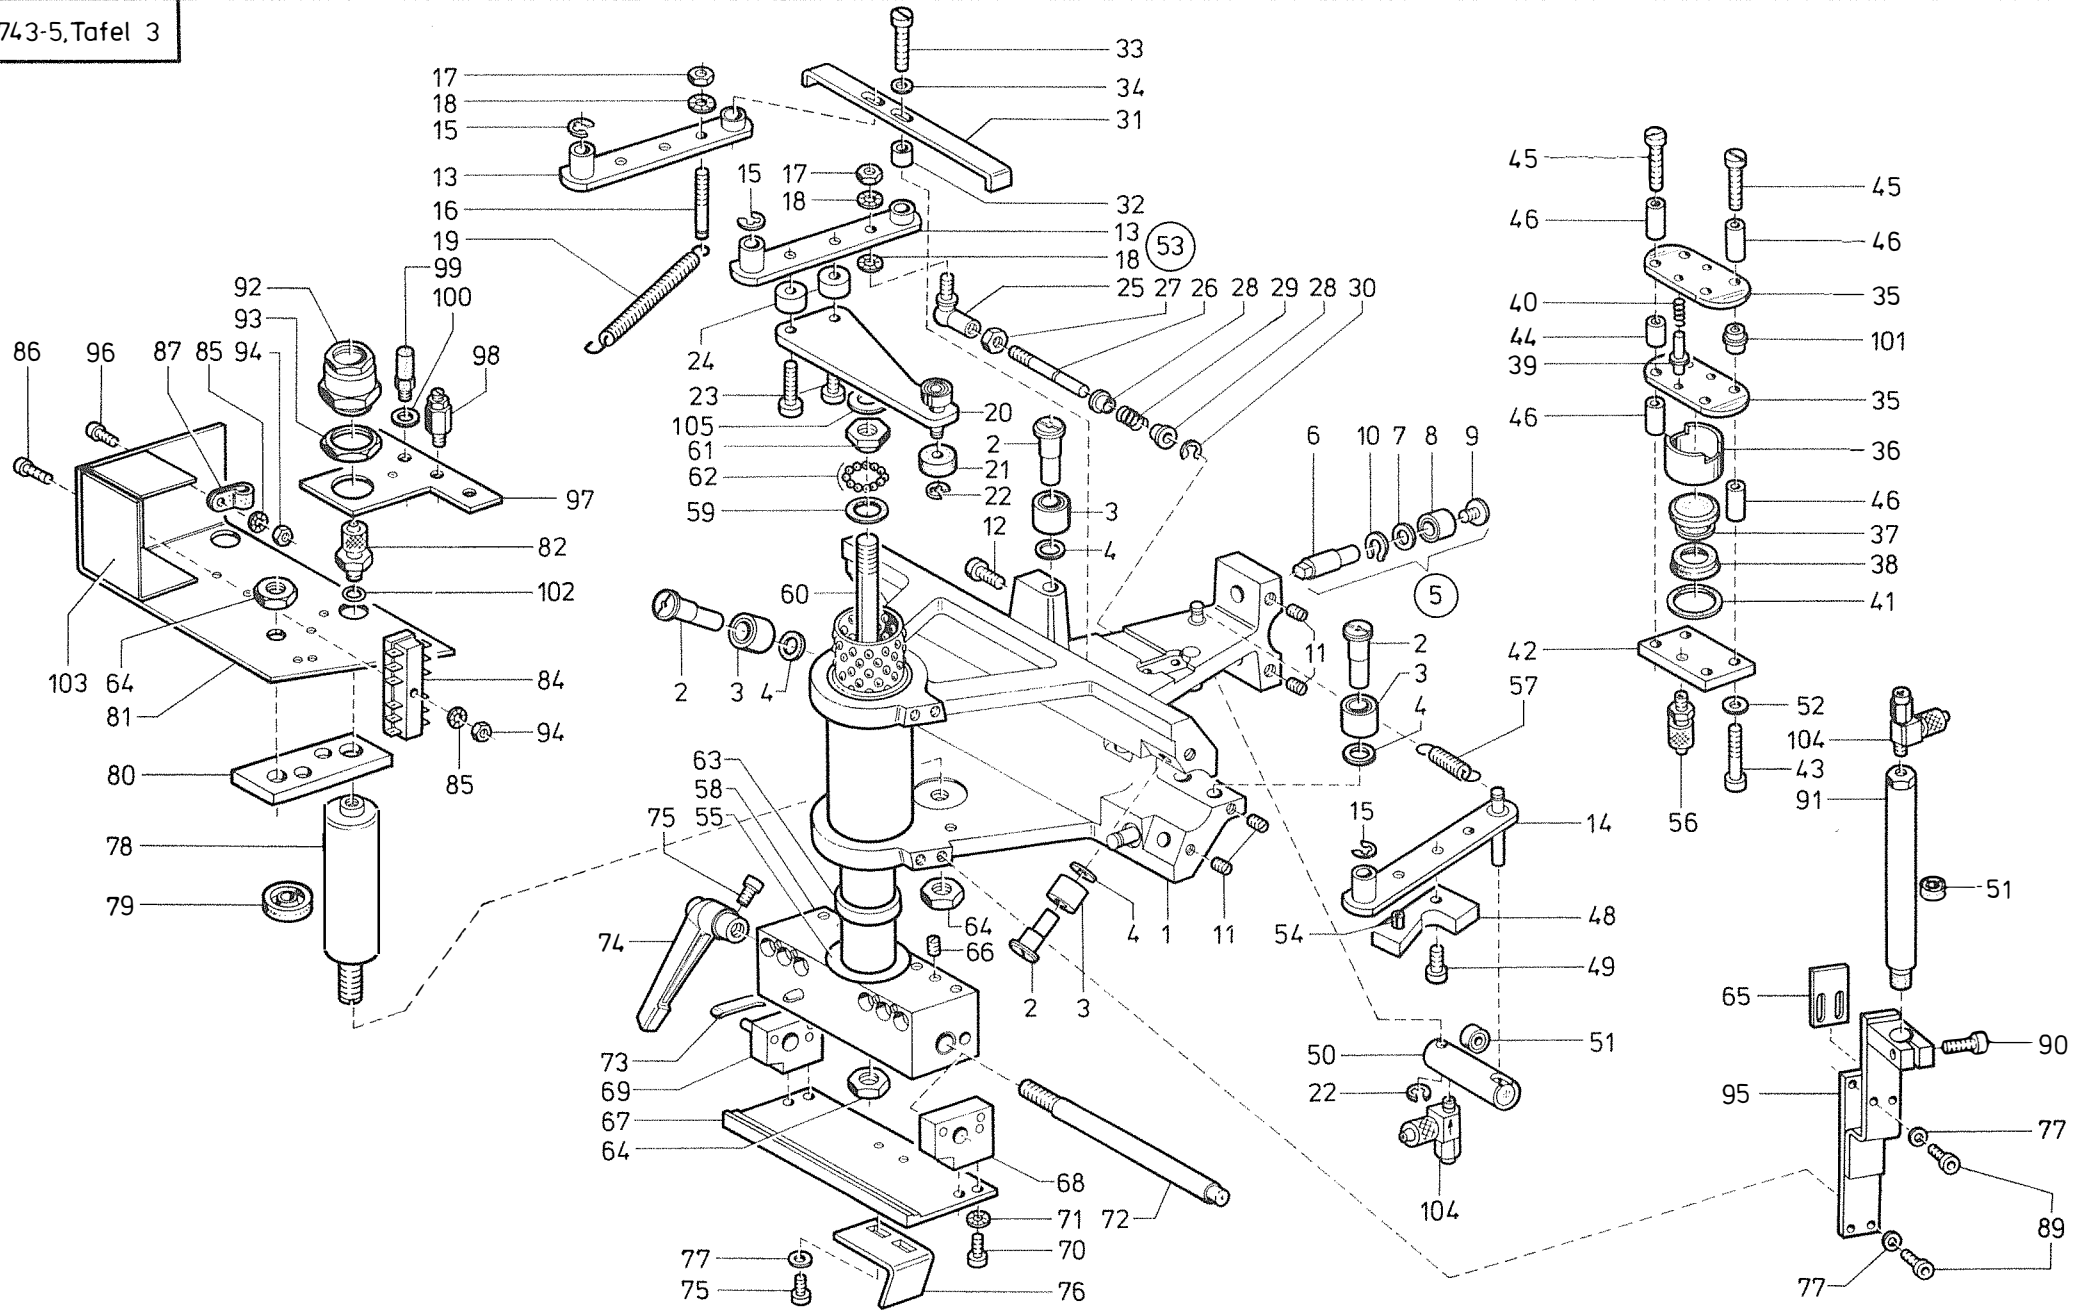

Inhaltsübersicht

Gestellteile	Tafel 1
Mechanische Teile	Tafel 2, 3, 6, 7
Abdeckteile	Tafel 4, 7
Garnständer	Tafel 4
Stützplatte	Tafel 5
Bündelklemme	Tafel 8
Ausstreifer	Tafel 9
Blasrohre	Tafel 10
Beipack	Tafel 11
Einstellehren	Tafel 11
Maschinen-Oberteil 935-933-5	Tafel 12, 13, 14, 15, 16, 17, 18
Einrichtungen	Tafel 19
Führungsschienen	Tafel 19
Verteiler	Tafel 20
Steuengerät	Tafel 21, 22, 23, 24, 25, 26, 27
Elektroteile	Tafel 28
Pneumatikteile	Tafel 29

Contents

Mounting Parts	Table 1
Mechanical Parts	Table 2, 3, 6, 7
Covering Parts	Table 4, 7
Thread Reel Holder	Table 4
Supporting Plate	Table 5
Bundle Clamp	Table 8
Stripper	Table 9
Blowing Pipes	Table 10
Accessories	Table 11
Setting Gauges	Table 11
Machine Head Cl. 935-933-5	Table 12, 13, 14, 15, 16, 17, 18
Equipments	Table 19
Guide Rails	Table 19
Distributor	Table 20
Control Instrument	Table 21, 22, 23, 24, 25, 26, 27
Electro Parts	Table 28
Pneumatic Parts	Table 29