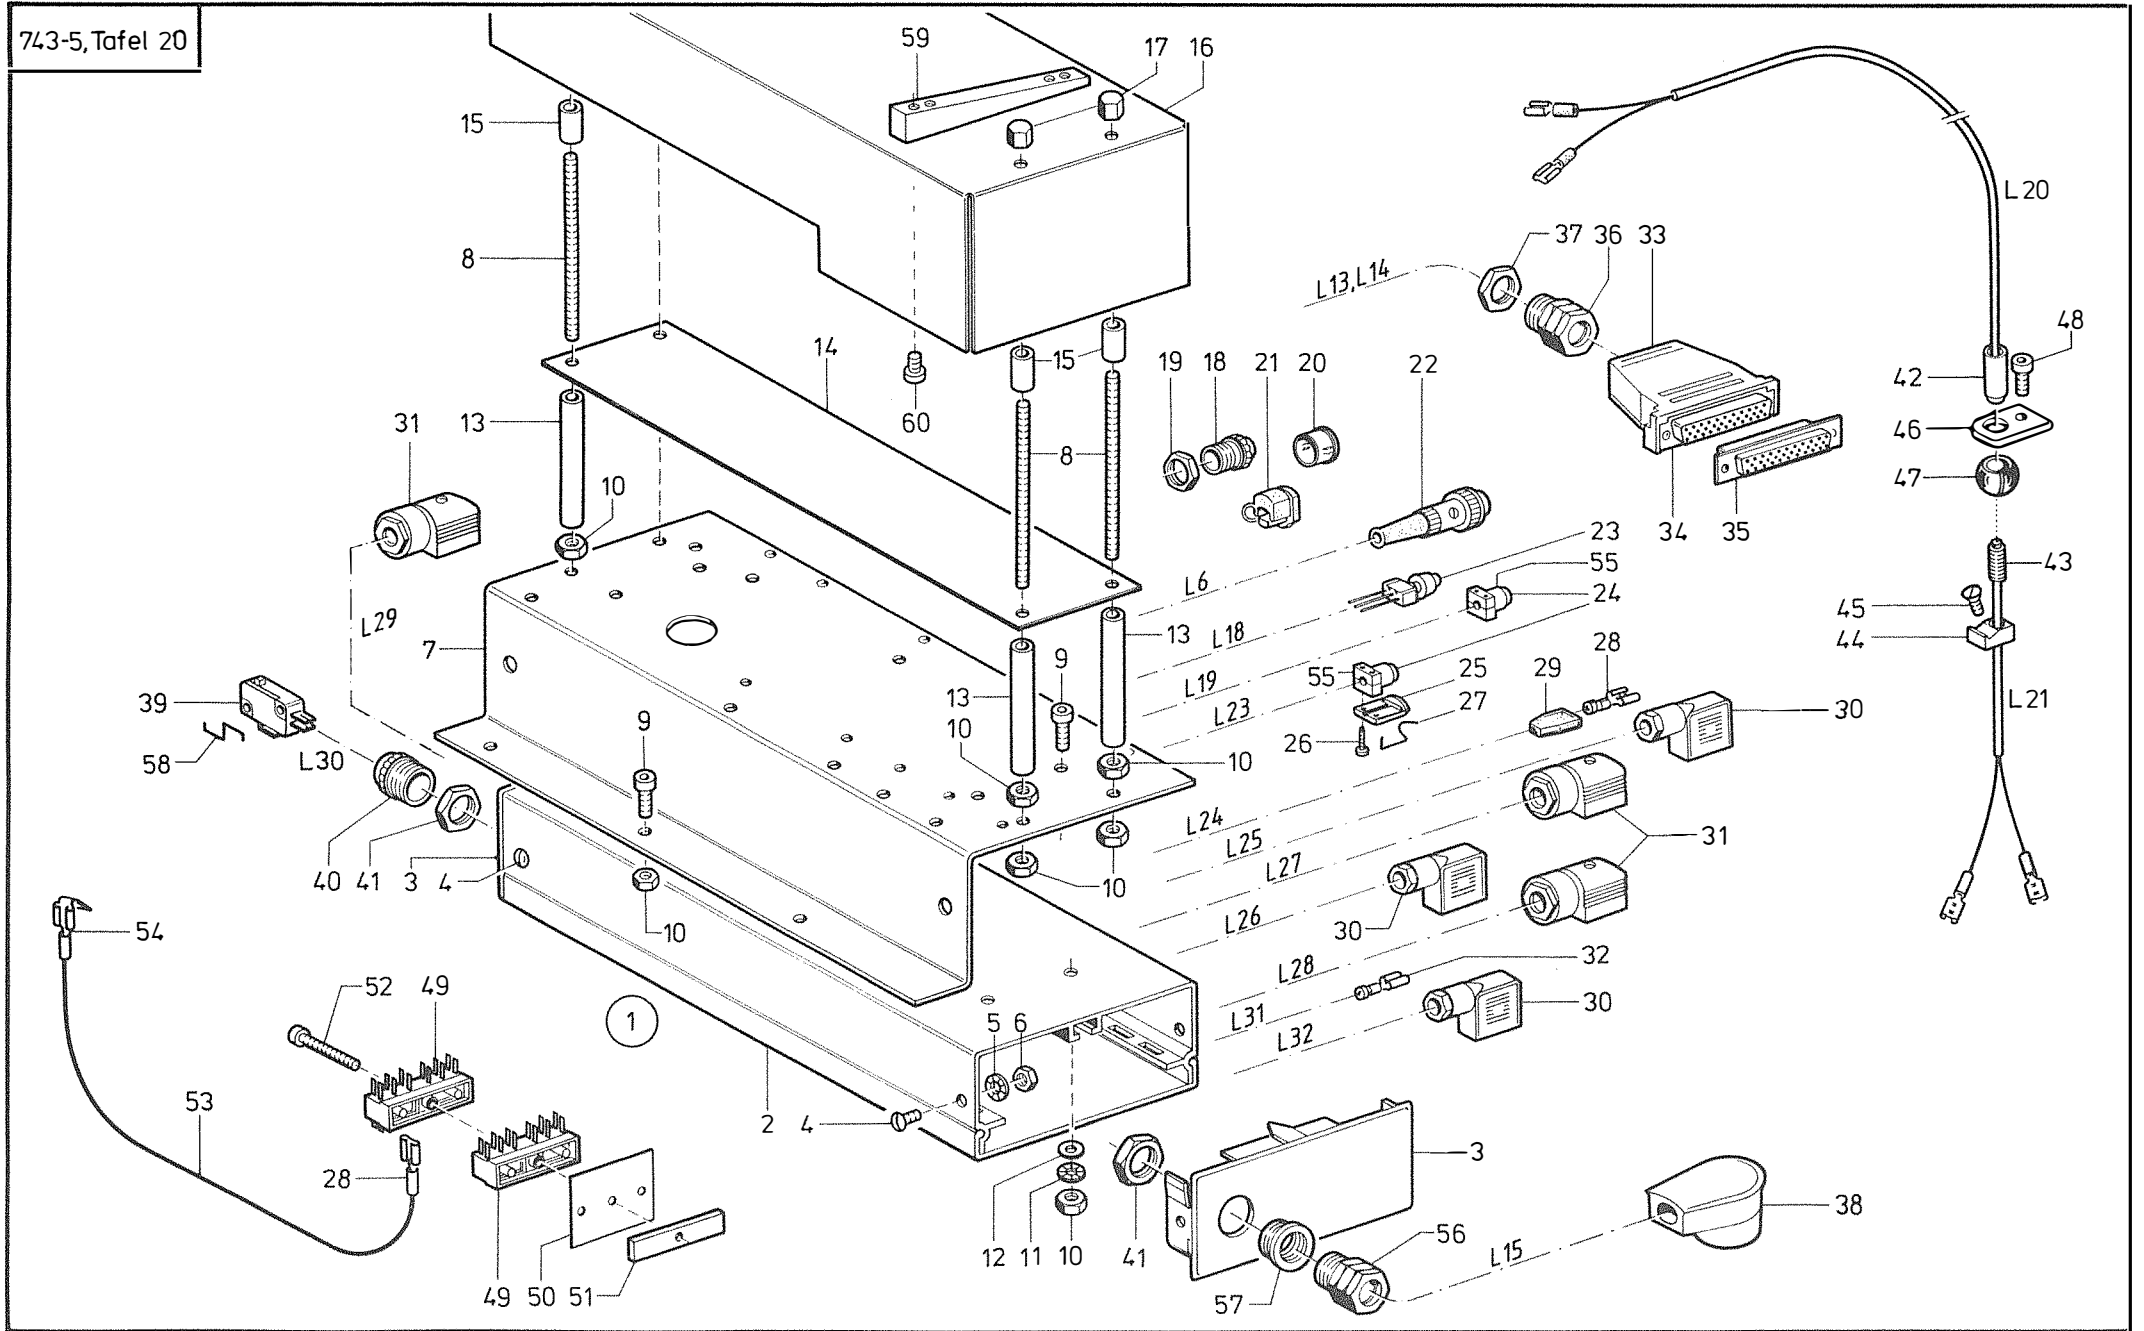

Pos. Det.	TeileNr. Part No.	Benennung	Denomination
69	57055	Gewindestift	Threaded stud
70	933282k	Lager kpl. (mit Pos. 71)	Bearing cpl. (with pos. 71)
71	933284a	Filzteil	Felt
72	211257	Versch.-Kappe	Sealing cap
73	211141a	Zahnriemenrad kpl. (mit Pos. 33)	Toothed belt wheel cpl. (with pos. 33)
74	93378516	Nadelstange kpl. (mit Pos. 75, 76, 77, 78, 79)	Needle bar cpl. (with pos. 75, 76, 77, 78, 79)
75	57010007	Gummistopfen	Rubber plug
76	93320031	Linsenschraube	Fillister head screw
77	93320030	Scheibe	Washer
78	93378517	Fadenführung	Thread guidance
79	556148	Gewindestift	Threaded stud
80	9311961	Nadelst.-Buchse	Needle bar bush
81	9311962	Nadelst.-Buchse	Needle bar bush
82	9311987	Halteklammer	Retaining clamp
83	93378010	Stoffst.-Buchse	Cloth pressure bar bush
84	9424689	Klammer	Clamp
85	93378007a	Filzteil	Felt
86	9392459	Halteschraube	Retaining screw
87	933540	Lagerbolzen	Bearing bolt
88	211806	Verschlußkappe	Cap
89	223245	Gewindestift	Threaded stud

743
microcontrol - multitest

Pos. Det.	Teile Nr. Part No.	Benennung	Denomination
		Steuergerät	Control Instrument
1	798180241	Leiterplatte kpl.	Printed circuit cpl.
2	798483207	DIL-Sockel	DIL-base
3	798483203	Kodierbolzen (o. Abb.)	Code pin (not illustr.)
4	798167504	Sockelstreifen	Base strip
6	798422414	Steckerleister (o. Abb.)	Socket (not illustr.)
7	798160207	Diode	Diode
8	74461153	Kondensator	Capacitor
9	7462623	Kondensator	Capacitor
10	Z10010435	Kondensator	Capacitor
11	798268024	Induktivität	Inductance
12	798523010	Widerst.-Array	Resistorarray
13	798523510	Widerst.-Array	Resistorarray
14	Z10011255	Tastschalter	Push button switch
15	798163603	ASC II-Anzeige	ASC II-Display
16	798167113	IC-40H 138 Decoder	IC-40H 138 Decoder
17	798167115	IC-40H 244 Buffer	IC-40H 244 Buffer
18	798167114	IC-40H 240 Buffer	IC-40H 240 Buffer
19	798357502	Flachleitung	Flat cable
20	798483208	Verriegelungsbügel	Locking device