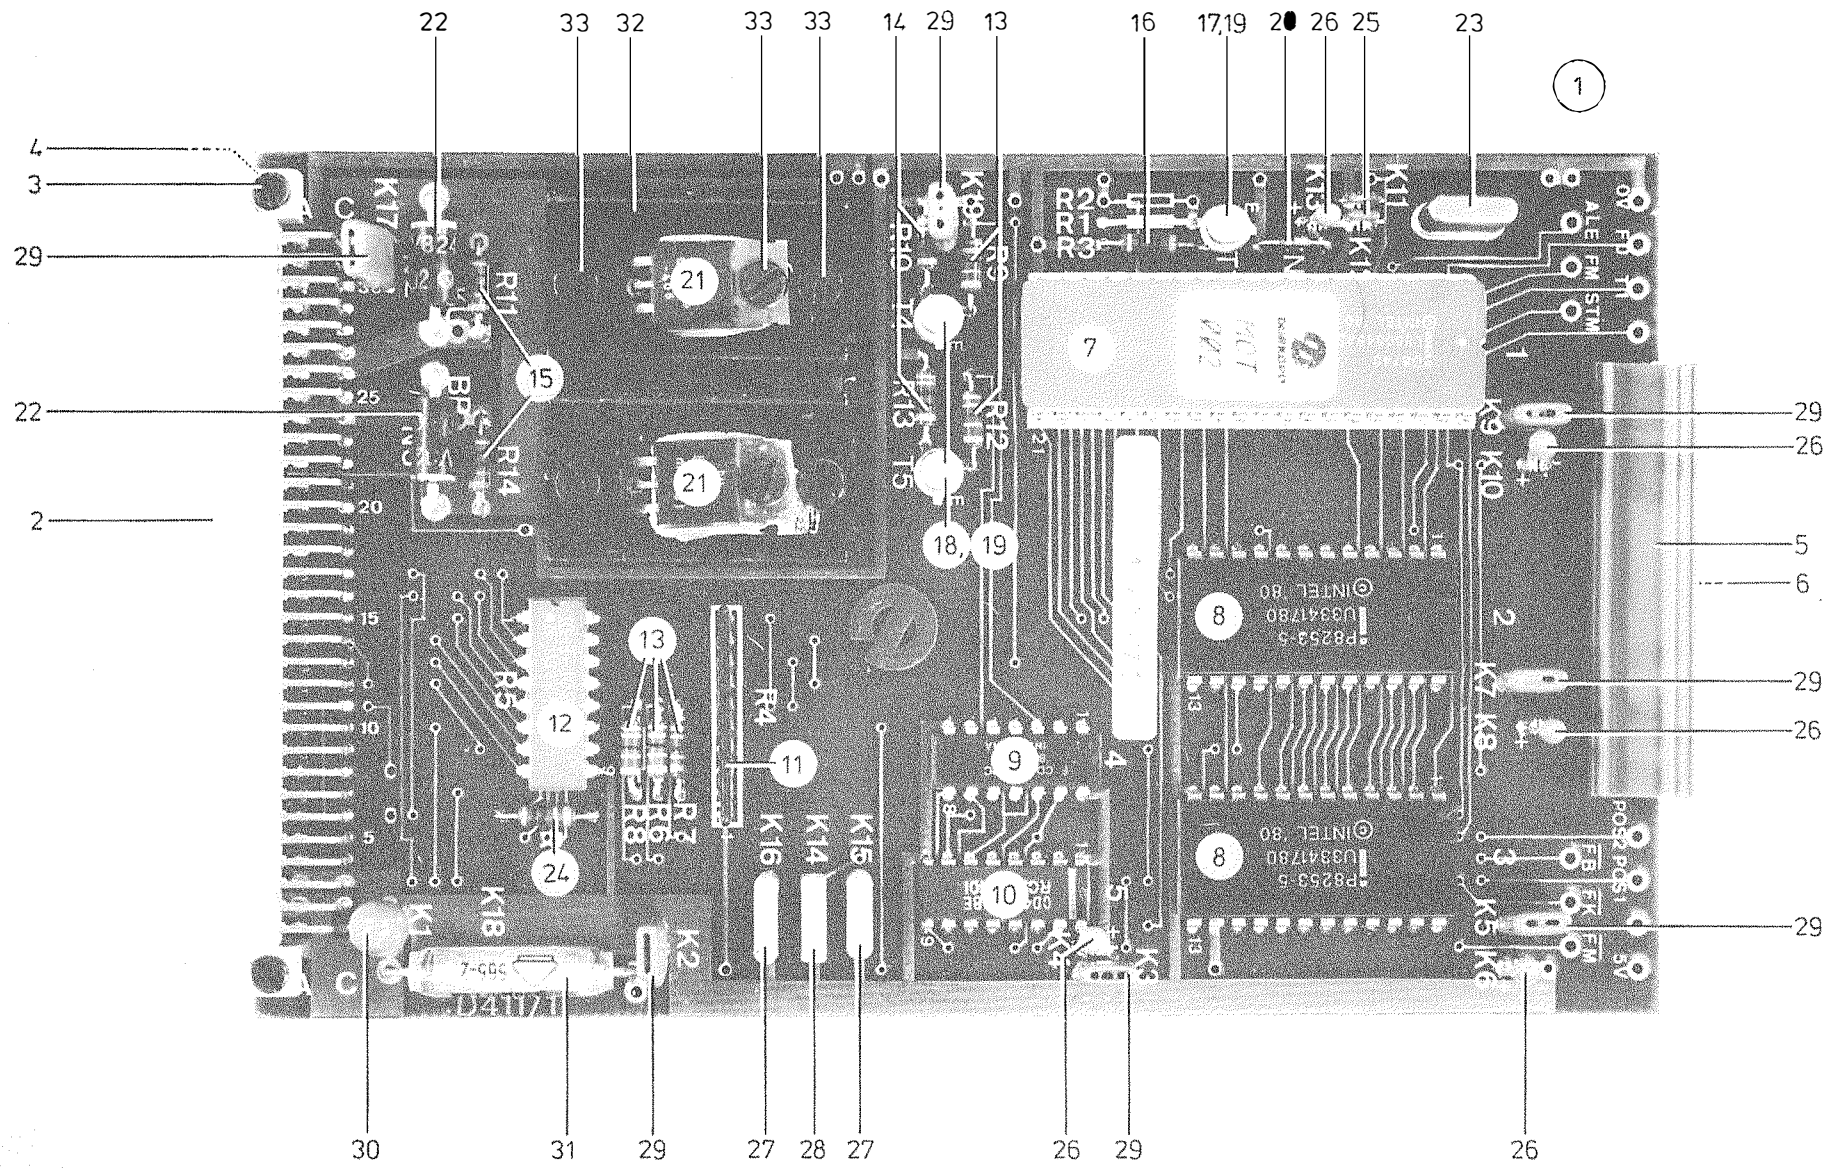

Pos. Det.	Teile Nr. Part No.	Benennung	Denomination
		Steuergerät kpl.	Control Instrument
1	798180111	Leiterplatte kpl.	Printed circuit cpl.
2	798483112	Steckleiste	Multipole connector
3	74423855	Zyl.-Schraube	Cyl. head screw
4	2912814	6kt.-Mutter	Hexagonal nut
5	74461117	Griffleiste	Grip ledge
6	798446172	Bez.-Streifen	Marking strip
7	798167007	IC-8031 uP	IC-8031 uP
8	798167109	IC-8253 Timer	IC-8253 Timer
9	798167110	IC-6116 RAM	IC-6116-RAM
10	798167111	IC-40H373-Latch	IC-40H373-Latch
11	798167112	IC-40H032-OR	IC-40H032-OR
12	798167113	IC-40H138-Dec.	IC-40H138-Dec.
13	798167114	IC-40H240-Buf.	IC-40H240-Buf.
14	798166510	IC-L603 Darl.-Arr.	IC-L603 Darl.-Arr.
15	798167004	IC-8043 I/O Port	IC-8043 I/O Port
16	798167104	IC-34049 Hex-Inv.	IC-34049 Hex-Inv.
17	798483207	DIL-Sockel	DIL-base
18	798167505	DIL-Sockel	DI L-base
19	7412600	Akkumulator	Accumulator
20	798160207	Diode	Diode
21	798268024	Induktivität	Inductance
22	798167951	Quarz	Crystal
23	74461153	Kondensator	Capacitor
24	798262071	Kondensator	Capacitor
25	798262597	Kondensator	Capacitor
26	798261047	Kondensator	Capacitor
27	7462623	Kondensator	Capacitor
28	74461147	Kondensator	Capacitor
29	74412609	Transistor	Transistor
30	74412497	Transistor	Transistor
31	74413136	Transistorhalter	Transistor holder
32	798523009	Widerst.-Array	Resistor array
33	798522670	Widerst.-Array	Resistor array
34	798523250	Widerst.-Array	Resistor array
35	74423972	Widerstand	Resistor
36	Z151322	Widerstand	Resistor
37	74423976	Widerstand	Resistor
38	74423977	Widerstand	Resistor
39	74423978	Widerstand	Resistor
40	798523083	Widerstand	Resistor
41	74423979	Widerstand	Resistor
42	7465580	Widerstand	Resistor

Pos. Det.	Teile Nr. Part No.	Benennung	Denomination
43	74423982	Widerstand	Resistor
44	798740004	EPROM	EPROM

Pos. Det.	Teile Nr. Part No.	Benennung	Denomination