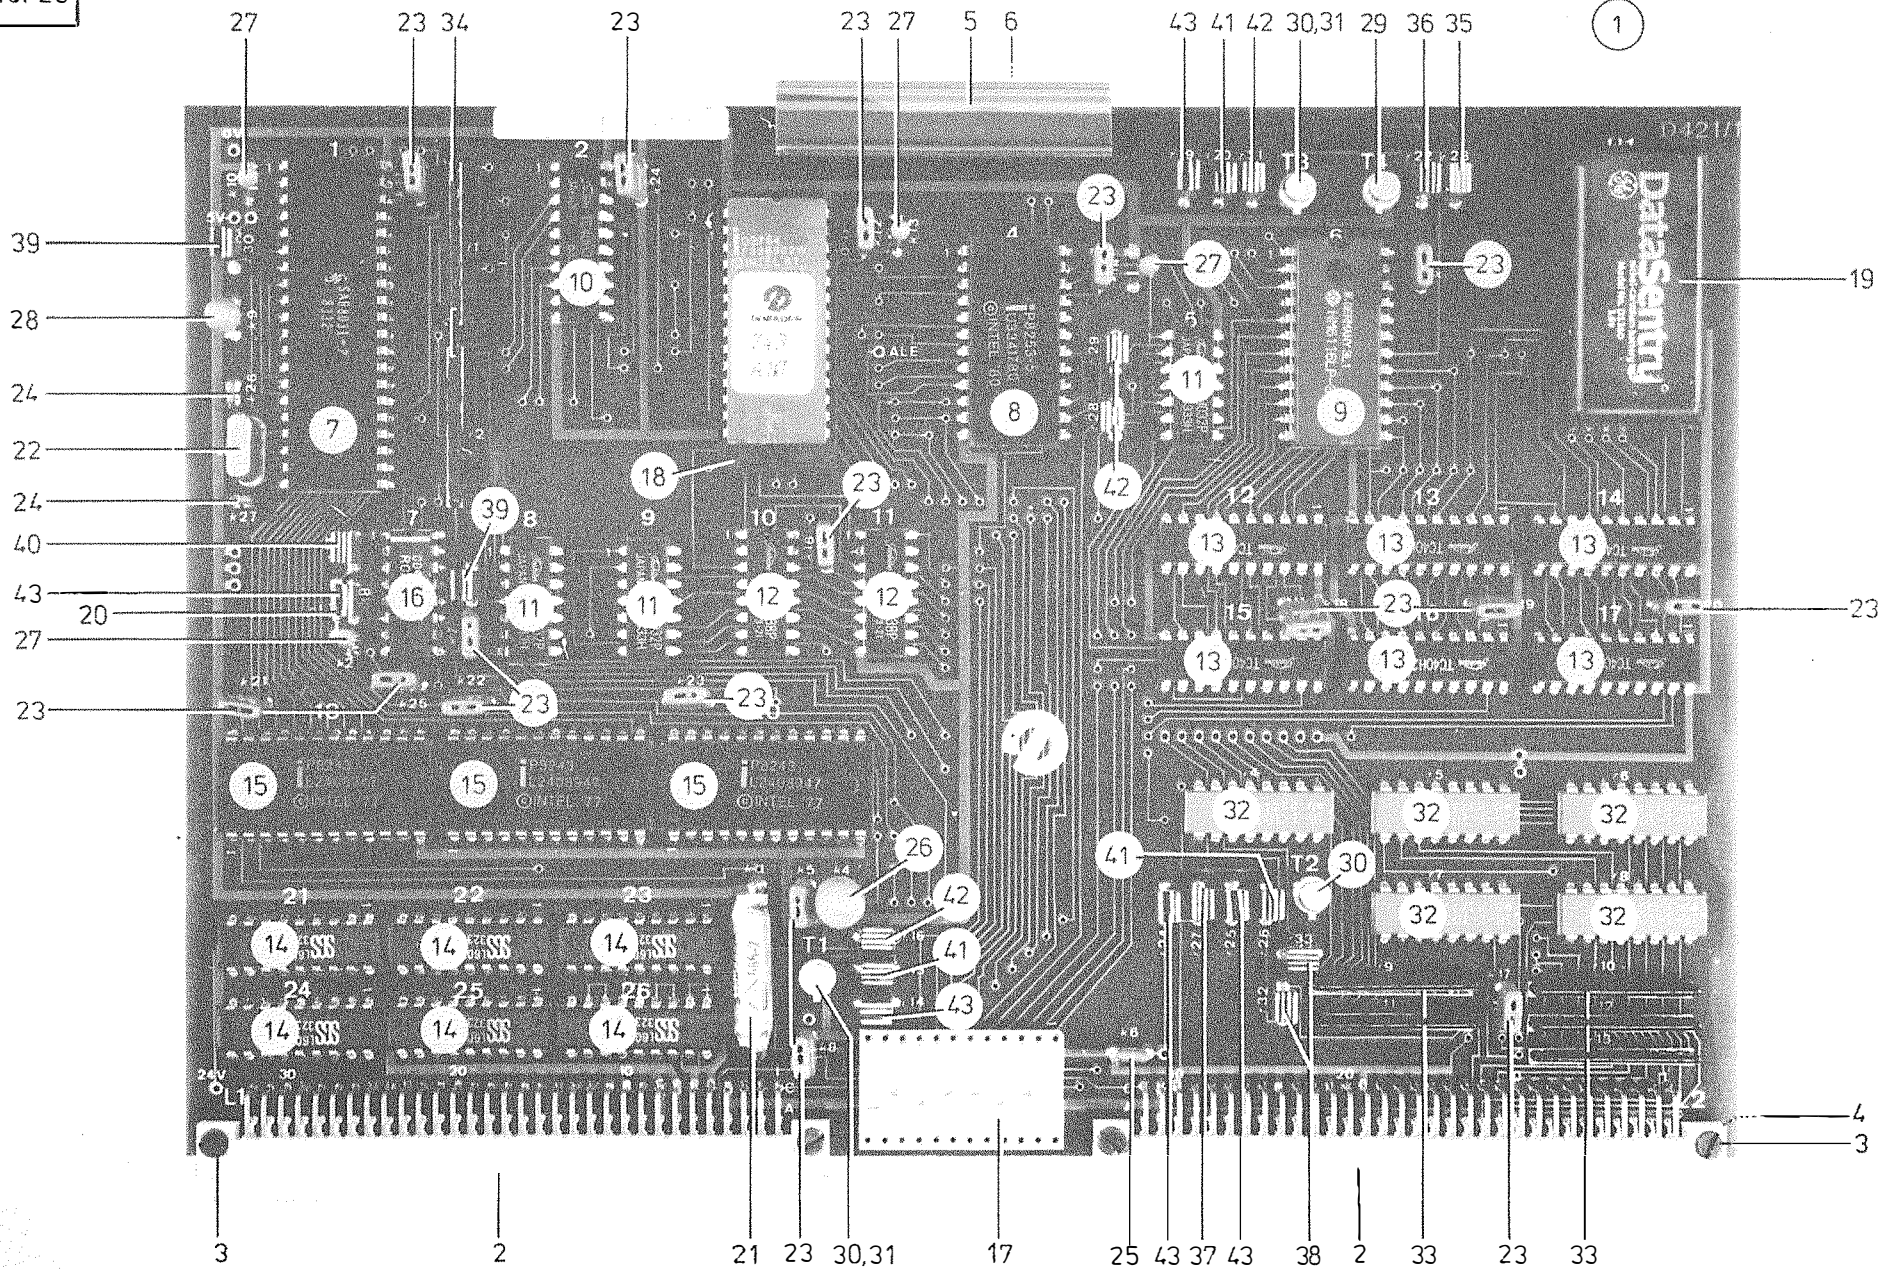

Pos. Det.	Teile Nr. Part No.	Benennung	Denomination
		Steuergerät kpl.	Control Instrument
1	798180111	Leiterplatte kpl.	Printed circuit cpl.
2	798483112	Steckleiste	Multipole connector
3	74423855	Zyl.-Schraube	Cyl. head screw
4	2912814	6kt.-Mutter	Hexagonal nut
5	74461117	Griffleiste	Grip ledge
6	798446172	Bez.-Streifen	Marking strip
7	798167007	IC-8031 uP	IC-8031 uP
8	798167109	IC-8253 Timer	IC-8253 Timer
9	798167110	IC-6116 RAM	IC-6116-RAM
10	798167111	IC-40H373-Latch	IC-40H373-Latch
11	798167112	IC-40H032-OR	IC-40H032-OR
12	798167113	IC-40H138-Dec.	IC-40H138-Dec.
13	798167114	IC-40H240-Buf.	IC-40H240-Buf.
14	798166510	IC-L603 Darl.-Arr.	IC-L603 Darl.-Arr.
15	798167004	IC-8043 I/O Port	IC-8043 I/O Port
16	798167104	IC-34049 Hex-Inv.	IC-34049 Hex-Inv.
17	798483207	DIL-Sockel	DIL-base
18	798167505	DIL-Sockel	DI L-base
19	7412600	Akkumulator	Accumulator
20	798160207	Diode	Diode
21	798268024	Induktivität	Inductance
22	798167951	Quarz	Crystal
23	74461153	Kondensator	Capacitor
24	798262071	Kondensator	Capacitor
25	798262597	Kondensator	Capacitor
26	798261047	Kondensator	Capacitor
27	7462623	Kondensator	Capacitor
28	74461147	Kondensator	Capacitor
29	74412609	Transistor	Transistor
30	74412497	Transistor	Transistor
31	74413136	Transistorhalter	Transistor holder
32	798523009	Widerst.-Array	Resistor array
33	798522670	Widerst.-Array	Resistor array
34	798523250	Widerst.-Array	Resistor array
35	74423972	Widerstand	Resistor
36	Z151322	Widerstand	Resistor
37	74423976	Widerstand	Resistor
38	74423977	Widerstand	Resistor
39	74423978	Widerstand	Resistor
40	798523083	Widerstand	Resistor
41	74423979	Widerstand	Resistor
42	7465580	Widerstand	Resistor

Pos. Det.	Teile Nr. Part No.	Benennung	Denomination
43	74423982	Widerstand	Resistor
44	798740004	EPROM	EPROM

Pos. Det.	Teile Nr. Part No.	Benennung	Denomination