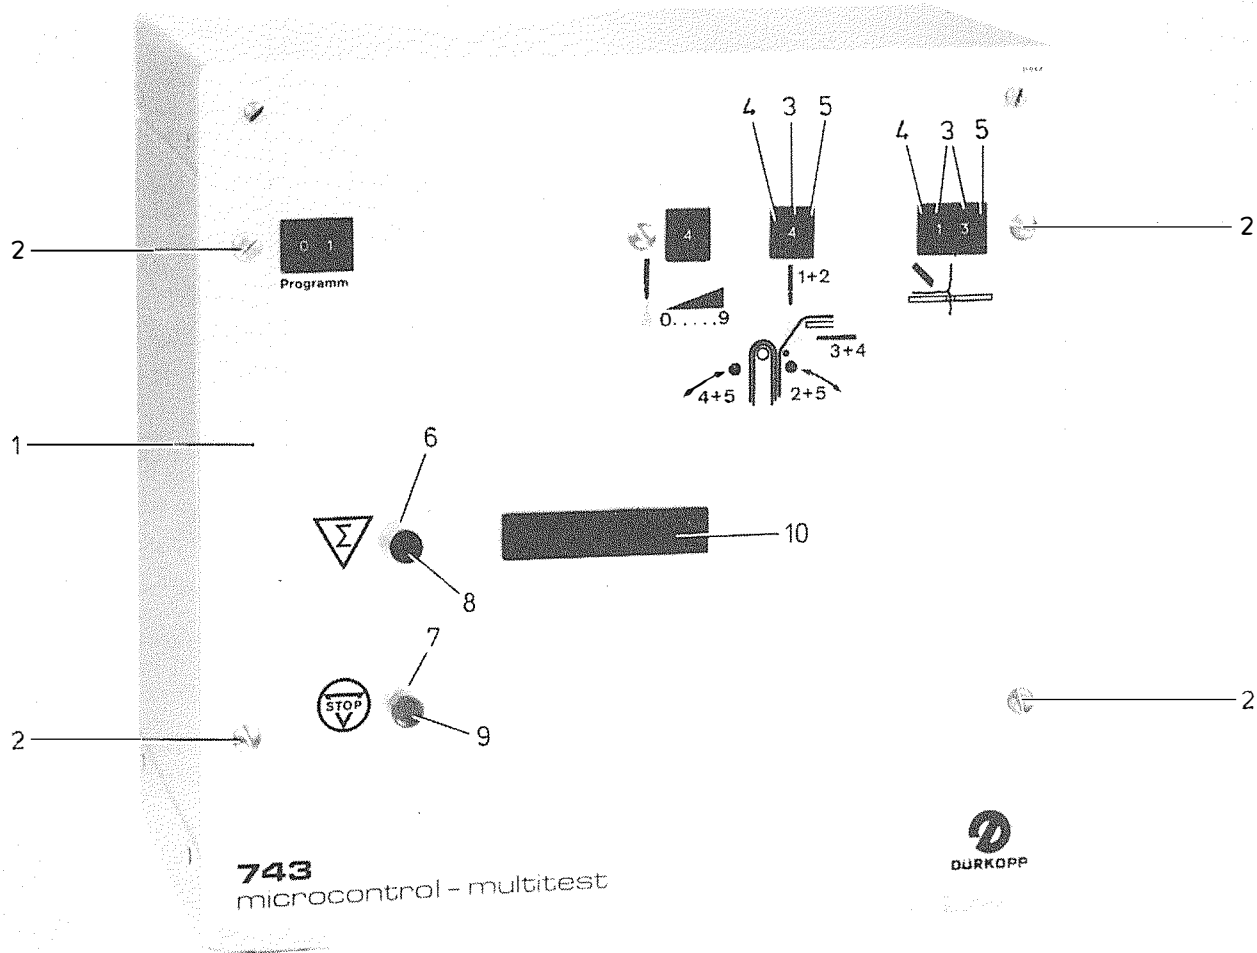

Pos. Det.	TeileNr. Part No.	Benennung	Denomination
69	57055	Gewindestift	Threaded stud
70	933282k	Lager kpl. (mit Pos. 71)	Bearing cpl. (with pos. 71)
71	933284a	Filzteil	Felt
72	211257	Versch.-Kappe	Sealing cap
73	211141a	Zahnriemenrad kpl. (mit Pos. 33)	Toothed belt wheel cpl. (with pos. 33)
74	93378516	Nadelstange kpl. (mit Pos. 75, 76, 77, 78, 79)	Needle bar cpl. (with pos. 75, 76, 77, 78, 79)
75	57010007	Gummistopfen	Rubber plug
76	93320031	Linsenschraube	Fillister head screw
77	93320030	Scheibe	Washer
78	93378517	Fadenführung	Thread guidance
79	556148	Gewindestift	Threaded stud
80	9311961	Nadelst.-Buchse	Needle bar bush
81	9311962	Nadelst.-Buchse	Needle bar bush
82	9311987	Halteklammer	Retaining clamp
83	93378010	Stoffst.-Buchse	Cloth pressure bar bush
84	9424689	Klammer	Clamp
85	93378007a	Filzteil	Felt
86	9392459	Halteschraube	Retaining screw
87	933540	Lagerbolzen	Bearing bolt
88	211806	Verschlußkappe	Cap
89	223245	Gewindestift	Threaded stud

743
microcontrol - multitest

Pos. Det.	Teile Nr. Part No.	Benennung	Denomination
		Steuergerät	Control Instrument
1	798180241	Leiterplatte kpl.	Printed circuit cpl.
2	798483207	DIL-Sockel	DIL-base
3	798483203	Kodierbolzen (o. Abb.)	Code pin (not illustr.)
4	798167504	Sockelstreifen	Base strip
6	798422414	Steckerleister (o. Abb.)	Socket (not illustr.)
7	798160207	Diode	Diode
8	74461153	Kondensator	Capacitor
9	7462623	Kondensator	Capacitor
10	Z10010435	Kondensator	Capacitor
11	798268024	Induktivität	Inductance
12	798523010	Widerst.-Array	Resistorarray
13	798523510	Widerst.-Array	Resistorarray
14	Z10011255	Tastschalter	Push button switch
15	798163603	ASC II-Anzeige	ASC II-Display
16	798167113	IC-40H 138 Decoder	IC-40H 138 Decoder
17	798167115	IC-40H 244 Buffer	IC-40H 244 Buffer
18	798167114	IC-40H 240 Buffer	IC-40H 240 Buffer
19	798357502	Flachleitung	Flat cable
20	798483208	Verriegelungsbügel	Locking device