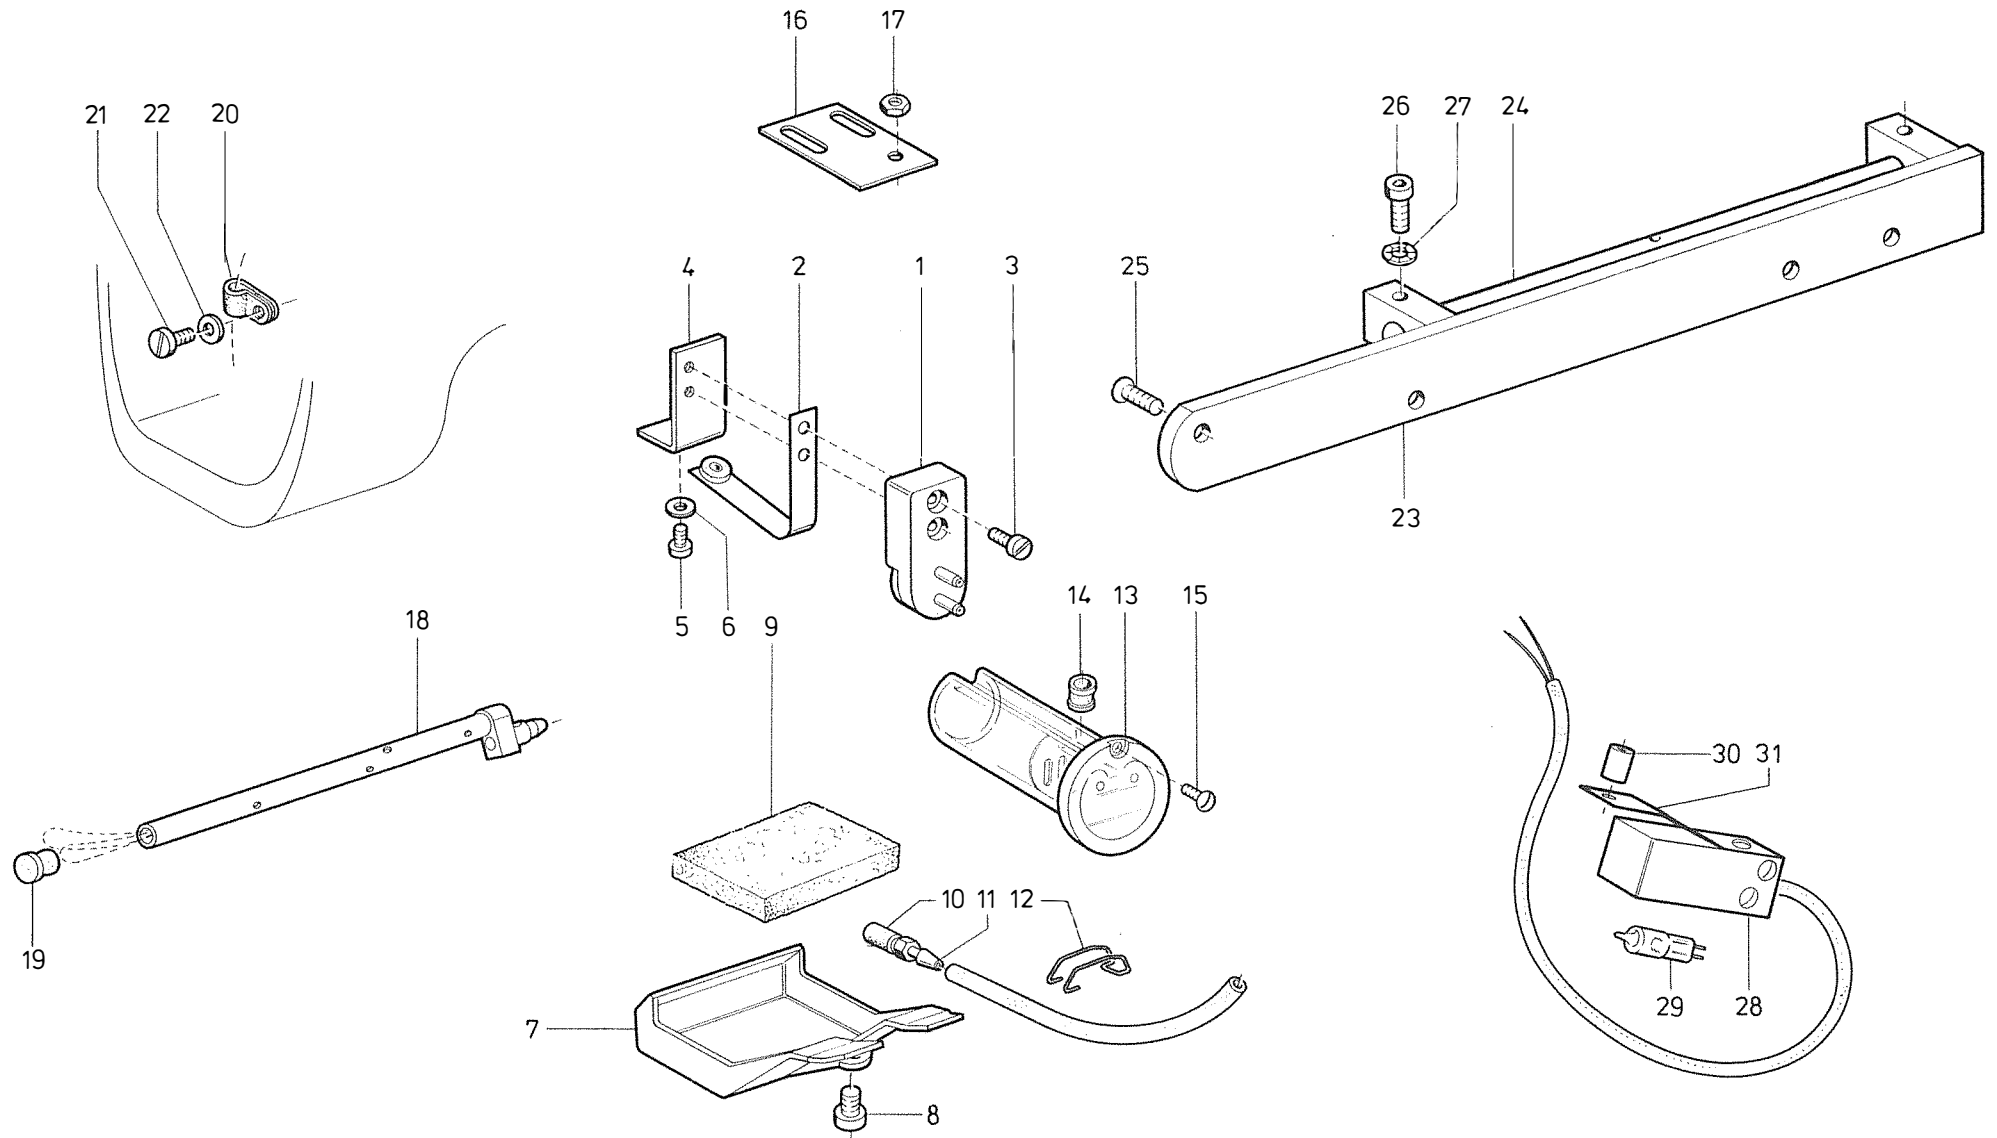

Pos. Det.	Teile Nr. Part No.	Benennung	Denomination	Pos. Det.	Teile Nr. Part No.	Benennung	Denomination	Pos. Det.	Teile Nr. Part No.	Benennung	Denomination
		DÜRKOPP 935-933-5	DÜRKOPP 935-933-5								
1	93379751	Gehäuse kpl. (best. aus Pos. 2, 3, 4, 5, 6, 7, 8, 9, 10, 11, 12, 18, 19, 20, 30)	Housing cpl. (cons. of pos. 2, 3, 4, 5, 6, 7, 8, 9, 10, 11, 12, 18, 19, 20, 30)	34	93379787	Nadelschutz	Needle protector	75	902729	Zyl.-Schraube	Cyl. head screw
2	933294	Gehäuse	Housing	35	933335	Zyl.-Schraube	Cyl. head screw	76	57010373	Scheibe	Washer
3	650347	Zyl.-Schraube	Cyl. head screw	36	216134	Senkschraube	Countersunk screw	77	93379642	Abdeckplatte	Cover plate
4	21651	Gummiring	Rubber ring	38	1005233	Scheibe	Washer	78	1001360	Zyl.-Schraube	Cyl. head screw
5	211633	Schauglas	Sight glass	39	93379542	Haltewinkel	Retaining square	79	93379773	Hülse	Sleeve
6	933300k	Zyl.-Schraube	Cyl. head screw	40	9424586	6kt.-Schraube	Hexagonal screw	80	93379645	Blattfeder	Leaf spring
7	933301	Lager	Bearing	41	557263	Scheibe	Washer	81	913629	Scheibe	Washer
8	2235047	Gewindestift	Threaded stud	42	9351757	Stift	Pin	82	93379648	Platte	Plate
9	93379752	Stütze	Stay	43	2113028	6kt.-Mutter	Hexagonal nut	83	93379652	Dichtung	Gasket
10	26512	Gummiring	Rubber ring	44	9351872	Zylinder kpl. (best. aus Pos. 45 bis 50, 52 bis 55)	Cylinder cpl. (cons. of pos. 45 up to 50, 52 up to 55)	84	55860	Zyl.-Schraube	Cyl. head screw
11	237624	Zyl.-Schraube	Cyl. head screw	45	93379693	Zylinderrohr	Cylinder tube	85	746768	Schl.-L-Verschr.	Hose L-coupling screw
12	933307	Gehäusedeckel kpl. (best. aus Pos. 8, 13, 14, 15, 16, 17)	Housing cover cpl. (cons. of pos. 8, 13, 14, 15, 16, 17)	46	21154075	Lippenring	Lip seal	86	7422244	Schl.-Verschr.	Hose coupling screw
13	933308	Gehäusedeckel	Housing cover	47	7421556	Scheibe	Washer	87	93379761	Fadenführung	Thread guidance
14	933309	Lager	Bearing	48	21160	6kt.-Mutter	Hexagonal nut	88	933616	Geberscheibe kpl. (mit Pos. 89)	Take-up lever disc cpl. (with pos. 89)
15	933311	Nutring	Grooving ring	49	93378902	Lasche	Shackle	89	147203	Gewindestift	Threaded stud
16	933312	Abdeckblech	Cover plate	50	570912	Zyl.-Schraube	Cyl. head screw	90	93379776	Trägerblech	Supporting plate
17	216496	Senkschraube	Countersunk screw	51	7461507	Zugfeder	Draw spring	91	93379775	Trägerblech	Supporting plate
18	933314	Gummiring	Rubber ring	52	746879	Zyl.-Schraube	Cyl. head screw	92	93379777	Feder	Leaf spring
19	216120	Zyl.-Schraube	Cyl. head screw	53	024275	Scheibe	Washer	93	223700	Zyl.-Schraube	Cyl. head screw
20	5691895	Scheibe	Washer	54	9351891	Buchse	Bush	94	93379778	Feder	Spring
21	933318k	Lagerschwinge kpl. (mit Pos. 22, 23, 24)	Bearing rocker cpl. (with pos. 22, 23, 24)	55	211518	Greifring	Grip ring				
22	211408	Nadelkranz	Needle collar	56	797413	Drosselventil	Throttle valve				
23	933324	Sicher.-Ring	Circlip	57	9351771	Fadenschere kpl. (best. aus Pos. 58 bis 86)	Thread scissors cpl. (cons. of pos. 58 up to 86)				
24	216288	Gummistopfen	Rubber plug	58	93379574	Zylinder bock	Cylinder stand				
25	965527	Greiferbock kpl. (mit Pos. 26, 27, 28)	Hook stand cpl. (with pos. 26, 27, 28)	59	93322527	Gummiring	Rubber ring				
26	91192	Zyl.-Schraube	Cyl. head screw	60	9351779	Kolben	Piston				
27	21646	Zyl.-Schraube	Cyl. head screw	61	93322531	Scheibe	Washer				
28	270256	Gewindestift	Threaded stud	62	933324	Sicher.-Ring	Circlip				
29	933337a	Greifer	Looper	63	93322537	Druckfeder	Pressure spring				
30	933288	Taumelbolzen kpl. (mit Pos. 31)	Tumbling bolt cpl. (with pos. 31)	64	93379602	Gewindestift	Threaded stud				
31	223646	Gewindestift	Threaded stud	65	93322545	Hebel	Lever				
32	9351722	Stichplatte	Throat plate	66	93322552	Abdeckplatte	Cover plate				
33	93379789	Lagerbock	Bearing block	67	9351807	Gegenmesser	Counter knife				
				68	93322562	Messer	Knife				
				69	93322564	Andrückblech	Pressing plate				
				70	5565056	Zyl.-Schraube	Cyl. head screw				
				71	93322567	Linsenschraube	Fillister head screw				
				72	93379632	Fadenklemme	Thread clamp				
				73	93379637	Bolzen	Bolt				
				74	74425164	Topfmanschette	Packing