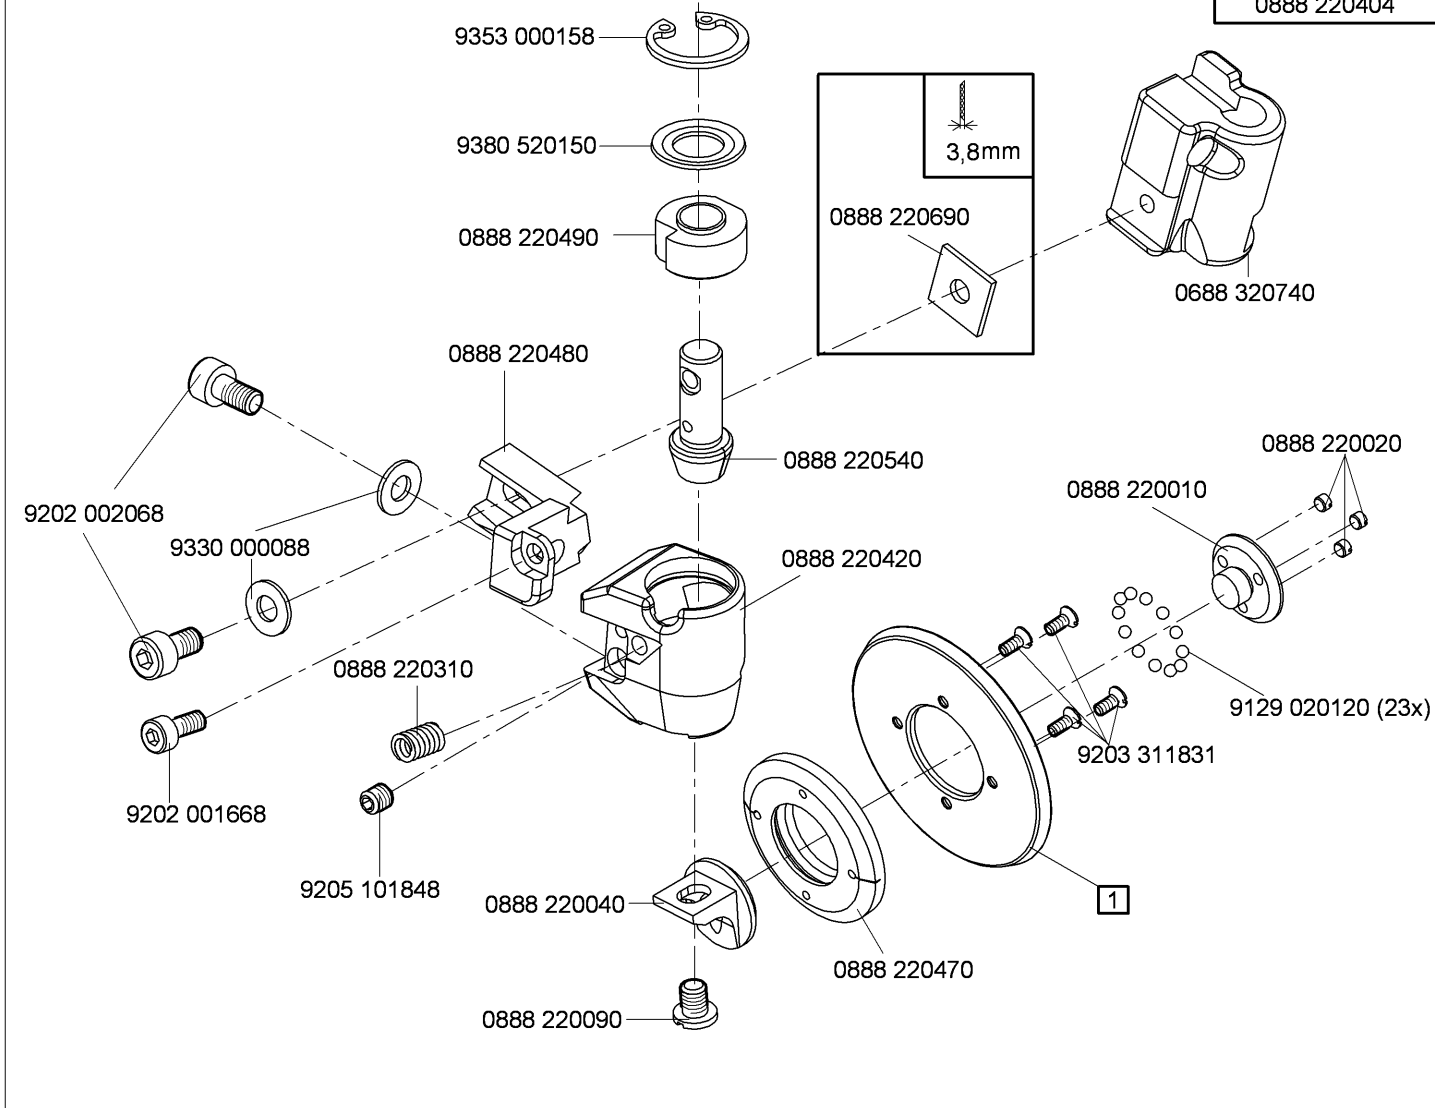

0867 490244

0888 320264

0867 490194

0888 110124

9840 120052

Ø 35 mm	1	
0888 220364	0888 220760	METAL
0888 220374	0888 220770	METAL
0888 220384	0888 220783	RUBBER

Ø 45 mm	1	mm
0888 220394	0888 220450	3,8
0888 220404	0888 220460	2,5