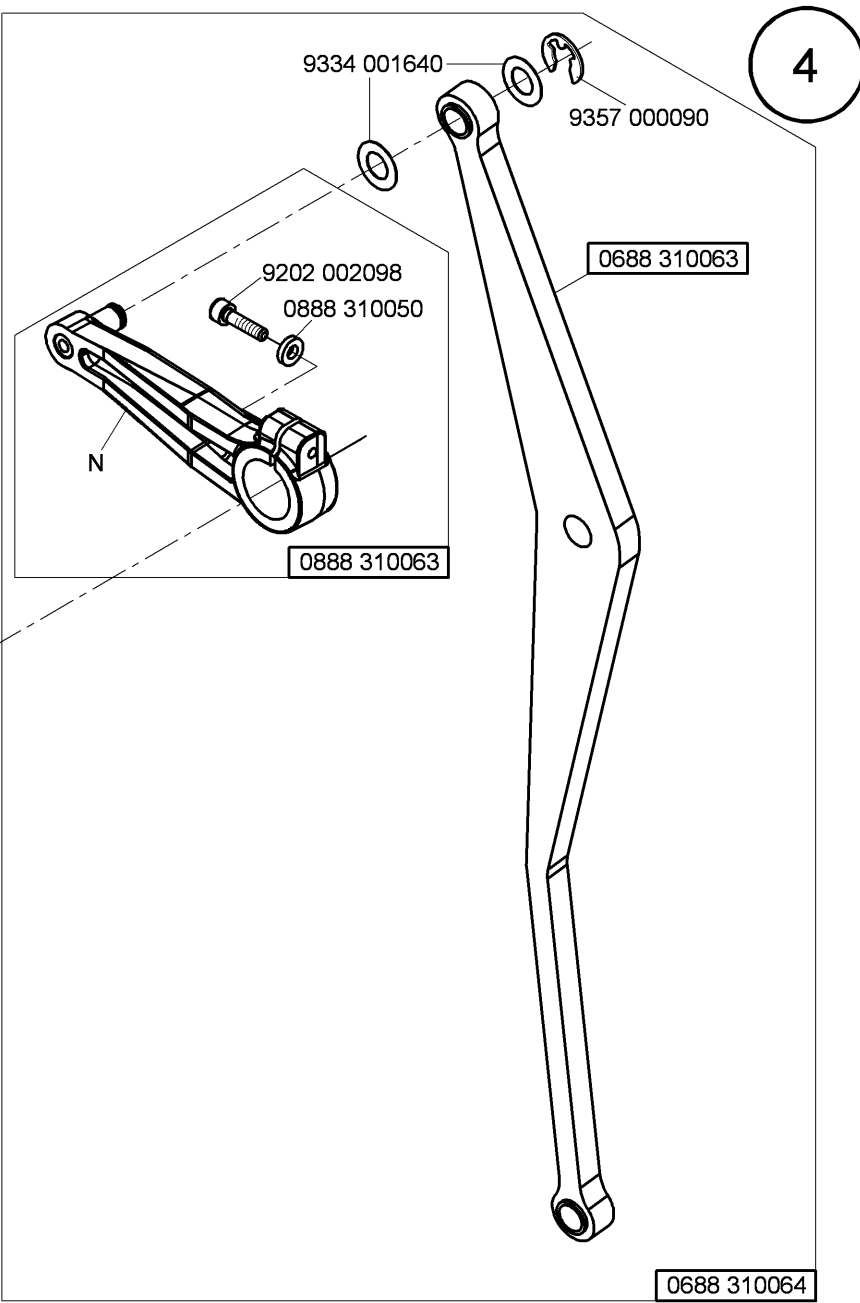

N - nicht als Einzelteil lieferbar
not available as separate part