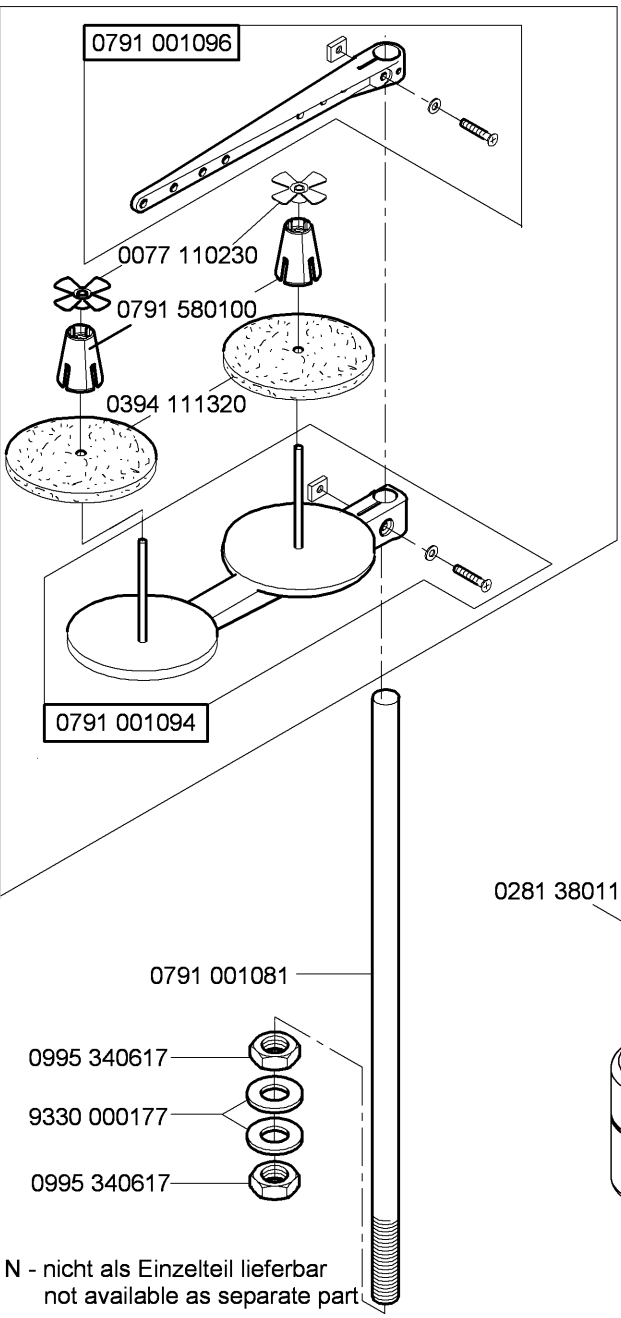

0700 000091

0211 000699

DÜRKOPP ADLER AG

0104 250010

0913 000731

9207 170857

0688 140080

9870 001113

0688 140050

0700 000090

9207 161237 (4x)

9815 310030

0688 100200

0281 380114

9081 500010

9081 200303

9081 100203

9081 100251

0367 105950

9081 200253