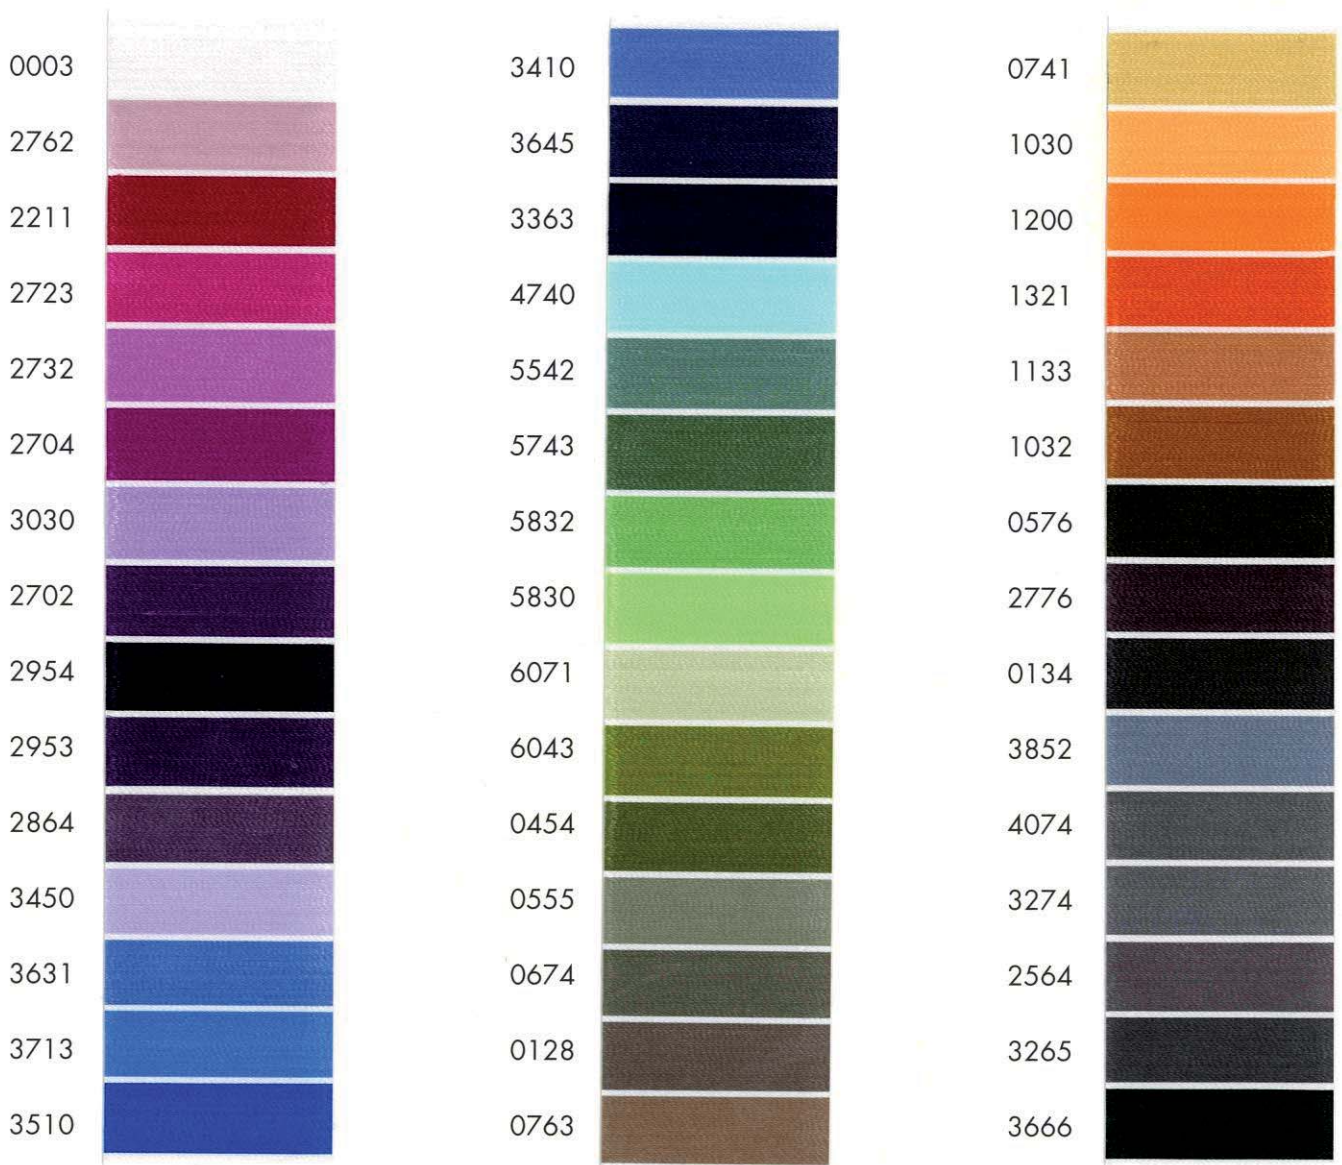

Alle Farben unverbindlich!
All colours without obligation!

ISACORD 40

Maschinenstickgarn · Machine embroidery thread · Fil spécial à broder · Filato da ricamo · Hilo para bordar

ISACORD 40

Art.-No. 2914

Art.-No. 2922

100% Polyester (dtex 135 x 2)

5000 m Kingspool "Snap"

10 x 1000 m Minikingspools "Snap"

- Farben liegen im Rahmen branchenüblicher Abweichungen.
- Colours subject to usual trade standards.
- Selon les coloris, des nuances ne peuvent pas être exclues.
- Colori nell'ambito delle tolleranze consuete del settore.
- Colores sujetos a los estándares habituales de la industria.

AMANN
GROUP

Amann & Söhne GmbH & Co. KG · Hauptstraße 1 · D-74357 Bönningheim
Phone +49 (0) 71 43 / 277-0 · Fax +49 (0) 71 43 / 277-2 00 · www.amann.com

102698
0500030